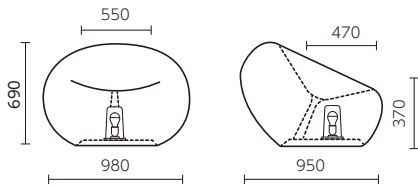

unique finishing
80% RECYCLED POLYETHYLENE

「ライト付モデル」の消灯時の外観は「ライトなしモデル」と同一です。※本画像はライトなしモデル

ユーロ3プラス
ブーム・アームチェア デコール ①

ライトつき EP-6474L-DC 価格(税別) 189,000円
ライトなし EP-6474DC 価格(税別) 153,000円

材質 ポリエチレン樹脂
サイズ L980×D950×H690mm
重量 20.0kg
耐荷重 163.0kg ※排水穴あり

ライト付き付属品 LED(電球60w相当、E26)1個/
100Vプラグ付きコード5m1本/防滴ドーム
※電球色 電球色

ユーロ3プラス
ブーム・ソファ デコール ②

ライトつき EP-6478L-DC 価格(税別) 437,000円
ライトなし EP-6478DC 価格(税別) 355,000円

材質 ポリエチレン樹脂
サイズ L1980×D990×H710mm
重量 41.0kg
耐荷重 326.0kg ※排水穴あり

ライト付き付属品 LED(電球60w相当、E26)2個/
100Vプラグ付きコード5m1本/防滴ドーム
※電球色 電球色

ユーロ3プラス
ブーム・スツール デコール ④

ライトつき EP-6475L-DC 価格(税別) 85,000円
ライトなし EP-6475DC 価格(税別) 60,000円

材質 ポリエチレン樹脂
サイズ Φ510×H400mm
重量 6.2kg
耐荷重 163.0kg

付属品 LED(電球40w相当、E26)1個/
100Vプラグ付きコード5m1本/防滴ドーム
※電球色 電球色

ユーロ3プラス
ブーム・コーヒーテーブル デコール ③

ライトなし EP-6479DC 価格(税別) 123,000円
※ライトなしモデルのみの販売

材質 本体:ポリエチレン樹脂
天板:強化ガラス
サイズ Φ840×H330mm
重量 本体9.5kg、天板6.0kg
耐荷重 81.5kg

ユーロ3プラス
ガムボール・アームチェア デコール ⑤

ライトつき EP-6246L-DC 価格(税別) 192,000円
ライトなし EP-6246DC 価格(税別) 137,000円

材質 ポリエチレン樹脂
サイズ L920×D860×H650mm
重量 12.0kg
耐荷重 163kg

付属品 LED(電球60w相当、E26)1個/
100Vプラグ付きコード5m1本/防滴ドーム
※電球色 電球色

ユーロ3プラス
ガムボール・ソファ デコール

ライトつき EP-6263L-DC 価格(税別) 423,000円
ライトなし EP-6263DC 価格(税別) 338,000円

材質 ポリエチレン樹脂
サイズ L1650×D880×H660mm
重量 25.0kg

耐荷重 326kg
付属品 LED(電球60w相当、E26)2個/
100Vプラグ付きコード5m1本/防滴ドーム
※排水用スリットあり
※電球色 電球色

ユーロ3プラス
Tボール・テーブル デコール ライト付 ⑥

ライトつき EP-8248L-DC 価格(税別) 159,000円
※ライトつきモデルのみの販売

材質 ポリエチレン樹脂(本体・天板)
※天板カラーはホワイトのみ
サイズ L770×D770×H330mm
重量 10.0kg
耐荷重 81.5kg

付属品 LED(電球40w相当、E26)1個/
100Vプラグ付きコード5m1本/防滴ドーム
※電球色 電球色

有限会社松尾貿易商会

〒350-1222 埼玉県日高市大谷沢667-2

TEL.042-984-0808

FAX.042-984-0818

www.matsuo-e-pot.com