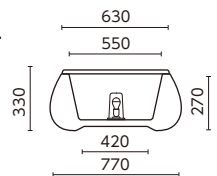

※ライトモデル消灯時

ユーロ3プラス  
ガムボール・アームチェア デコール ⑤

ライトつき EP-6246L-DC 価格(税別) 192,000円  
ライトなし EP-6246DC 価格(税別) 137,000円

材質 ポリエチレン樹脂  
サイズ L920×D860×H650mm  
重量 12.0kg  
耐荷重 163kg

付属品 LED(電球60w相当、E26)1個/  
100Vプラグ付きコード5m1本/防滴ドーム  
※電球色 電球色

ユーロ3プラス  
ガムボール・ソファ デコール

ライトつき EP-6263L-DC 価格(税別) 423,000円  
ライトなし EP-6263DC 価格(税別) 338,000円

材質 ポリエチレン樹脂  
サイズ L1650×D880×H660mm  
重量 25.0kg

耐荷重 326kg  
付属品 LED(電球60w相当、E26)2個/  
100Vプラグ付きコード5m1本/防滴ドーム  
※排水用スリットあり  
※電球色 電球色

ユーロ3プラス  
Tボール・テーブル デコール ライト付 ⑥

ライトつき EP-8248L-DC 価格(税別) 159,000円  
※ライトつきモデルのみの販売

材質 ポリエチレン樹脂(本体・天板)  
※天板カラーはホワイトのみ  
サイズ L770×D770×H330mm  
重量 10.0kg  
耐荷重 81.5kg

付属品 LED(電球40w相当、E26)1個/  
100Vプラグ付きコード5m1本/防滴ドーム  
※電球色 電球色