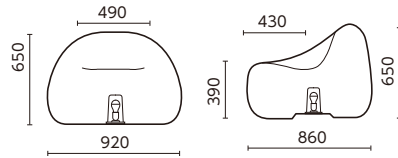

unique finishing
80% RECYCLED POLYETHYLENE

「ライト付モデル」の消灯時の外観は「ライトなしモデル」と同一です。※本画像はライトなしモデル

ユーロ3プラス
ブーム・アームチェア デコール ①

ライトつき EP-6474L-DC 価格(税別) 189,000円
ライトなし EP-6474DC 価格(税別) 153,000円

材質 ポリエチレン樹脂
サイズ L980×D950×H690mm
重量 20.0kg
耐荷重 163.0kg ※排水穴あり

ライト付き付属品 LED(電球60w相当、E26)1個/
100Vプラグ付きコード5m1本/防滴ドーム
※電球色 電球色

ユーロ3プラス
ブーム・ソファ デコール ②

ライトつき EP-6478L-DC 価格(税別) 437,000円
ライトなし EP-6478DC 価格(税別) 355,000円

材質 ポリエチレン樹脂
サイズ L1980×D990×H710mm
重量 41.0kg
耐荷重 326.0kg ※排水穴あり

ライト付き付属品 LED(電球60w相当、E26)2個/
100Vプラグ付きコード5m1本/防滴ドーム
※電球色 電球色

ユーロ3プラス
ブーム・スツール デコール ④

ライトつき EP-6475L-DC 価格(税別) 85,000円
ライトなし EP-6475DC 価格(税別) 60,000円

材質 ポリエチレン樹脂
サイズ Φ510×H400mm
重量 6.2kg
耐荷重 163.0kg

付属品 LED(電球40w相当、E26)1個/
100Vプラグ付きコード5m1本/防滴ドーム
※電球色 電球色

ユーロ3プラス
ブーム・コーヒーテーブル デコール ③

ライトなし EP-6479DC 価格(税別) 123,000円
※ライトなしモデルのみの販売

材質 本体:ポリエチレン樹脂
天板:強化ガラス
サイズ Φ840×H330mm
重量 本体9.5kg、天板6.0kg
耐荷重 81.5kg

ユーロ3プラス
ガムボール・アームチェア デコール ⑤

ライトつき EP-6246L-DC 価格(税別) 192,000円
ライトなし EP-6246DC 価格(税別) 137,000円

材質 ポリエチレン樹脂
サイズ L920×D860×H650mm
重量 12.0kg
耐荷重 163kg

付属品 LED(電球60w相当、E26)1個/
100Vプラグ付きコード5m1本/防滴ドーム
※電球色 電球色

ユーロ3プラス
ガムボール・ソファ デコール

ライトつき EP-6263L-DC 価格(税別) 423,000円
ライトなし EP-6263DC 価格(税別) 338,000円

材質 ポリエチレン樹脂
サイズ L1650×D880×H660mm
重量 25.0kg

耐荷重 326kg
付属品 LED(電球60w相当、E26)2個/
100Vプラグ付きコード5m1本/防滴ドーム
※排水用スリットあり
※電球色 電球色

ユーロ3プラス
Tボール・テーブル デコール ライト付 ⑥

ライトつき EP-8248L-DC 価格(税別) 159,000円
※ライトつきモデルのみの販売

材質 ポリエチレン樹脂(本体・天板)
※天板カラーはホワイトのみ
サイズ L770×D770×H330mm
重量 10.0kg
耐荷重 81.5kg

付属品 LED(電球40w相当、E26)1個/
100Vプラグ付きコード5m1本/防滴ドーム
※電球色 電球色

有限会社松尾貿易商会

〒350-1222 埼玉県日高市大谷沢667-2

TEL.042-984-0808

FAX.042-984-0818

www.matsuo-e-pot.com