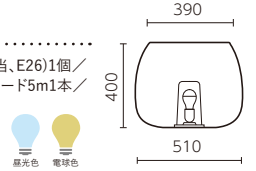

ライト付き付属品 LED(電球60w相当、E26)1個/  
100Vプラグ付きコード5m1本/防滴ドーム  
※電球色 電球色

ユーロ3プラス  
ブーム・ソファ デコール ②

ライトつき EP-6478L-DC 価格(税別) 437,000円  
ライトなし EP-6478DC 価格(税別) 355,000円

材質 ポリエチレン樹脂  
サイズ L1980×D990×H710mm  
重量 41.0kg  
耐荷重 326.0kg ※排水穴あり

ライト付き付属品 LED(電球60w相当、E26)2個/  
100Vプラグ付きコード5m1本/防滴ドーム  
※電球色 電球色

ユーロ3プラス  
ブーム・スツール デコール ④

ライトつき EP-6475L-DC 価格(税別) 85,000円  
ライトなし EP-6475DC 価格(税別) 60,000円

材質 ポリエチレン樹脂  
サイズ Φ510×H400mm  
重量 6.2kg  
耐荷重 163.0kg

付属品 LED(電球40w相当、E26)1個/  
100Vプラグ付きコード5m1本/防滴ドーム  
※電球色 電球色

ユーロ3プラス  
ブーム・コーヒーテーブル デコール ③

ライトなし EP-6479DC 価格(税別) 123,000円  
※ライトなしモデルのみの販売

材質 本体:ポリエチレン樹脂  
天板:強化ガラス  
サイズ Φ840×H330mm  
重量 本体9.5kg、天板6.0kg  
耐荷重 81.5kg