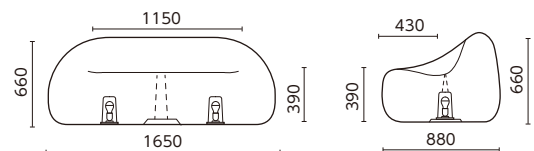

※ライトモデル消灯時

ユーロ3プラス  
ガムボール・アームチェア デコール ⑤

ライトつき EP-6246L-DC 価格(税別) 192,000円  
ライトなし EP-6246DC 価格(税別) 137,000円

材質 ポリエチレン樹脂  
サイズ L920×D860×H650mm  
重量 12.0kg  
耐荷重 163kg

付属品 LED(電球60w相当、E26)1個/  
100Vプラグ付きコード5m1本/防滴ドーム  
※電球色 電球色

ユーロ3プラス  
ガムボール・ソファ デコール

ライトつき EP-6263L-DC 価格(税別) 423,000円  
ライトなし EP-6263DC 価格(税別) 338,000円

材質 ポリエチレン樹脂  
サイズ L1650×D880×H660mm  
重量 25.0kg

耐荷重 326kg  
付属品 LED(電球60w相当、E26)2個/  
100Vプラグ付きコード5m1本/防滴ドーム  
※排水用スリットあり  
※電球色 電球色