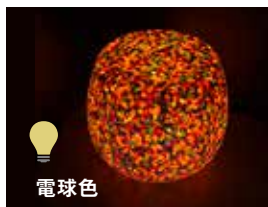

### ヴェネツィアン・テラッツォとは？ (Terrazzo、テラゾーとも)

人造大理石の一種。14～16 世紀のルネサンス（文芸復興）ムーブメントの中、イタリアのヴェ  
ネツィアで発祥。大理石の破片をセメントで固めた後、表面に水磨きを施すという製法が特徴。価  
格を抑えつつ大理石の風合いを持つ素材として考え出された。

デザイン性・耐久性・コストパフォーマンスに優れていたことから、ヨーロッパそして全世界へ  
と広く普及。ヴェルサイユ宮殿に代表されるロココ様式から近代的幾何学模様を特徴とするアール  
デコ様式に至るまで、時代を超えて幅広く愛され続けている。

日本では「洗い出し」という呼び名で知られ、高度経済成長期の 1950～70 年代に多く使われた。  
廃材を再活用できる SDGs 適合性が再評価され、住宅・商業施設・公共施設の内外装材として、  
近年再びその人気・注目度が上昇している。

ライト点灯時

ライト消灯時

電球色

昼白色

電球色・昼白色ではカラーの  
見え方が若干違います。  
電球色の方がやや色味が強く  
はつきり見えます。

unique finishing  
80% RECYCLED POLYETHYLENE