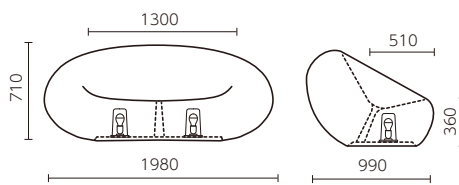

ユーロ3プラス
ブーム・ソファ デコール ②

ライトつき EP-6478L-DC 価格(税別) 437,000円
ライトなし EP-6478DC 価格(税別) 355,000円

材質 ポリエチレン樹脂
サイズ L1980×D990×H710mm
重量 41.0kg
耐荷重 326.0kg ※排水穴あり

ライト付き付属品 LED(電球60w相当、E26)2個/
100Vプラグ付きコード5m1本/防滴ドーム
※電球色 電球色