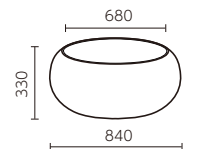

ユーロ3プラス
ブーム・コーヒーテーブル デコール ③

ライトなし EP-6479DC 価格(税別) 123,000円
※ライトなしモデルのみの販売

材質 本体:ポリエチレン樹脂
天板:強化ガラス
サイズ Φ840×H330mm
重量 本体9.5kg、天板6.0kg
耐荷重 81.5kg

※ライトモデル消灯時

ユーロ3プラス
ガムボール・アームチェア デコール ⑤

ライトつき EP-6246L-DC 価格(税別) 192,000円
ライトなし EP-6246DC 価格(税別) 137,000円

材質 ポリエチレン樹脂
サイズ L920×D860×H650mm
重量 12.0kg
耐荷重 163kg

付属品 LED(電球60w相当、E26)1個/
100Vプラグ付きコード5m1本/防滴ドーム
※電球色 電球色