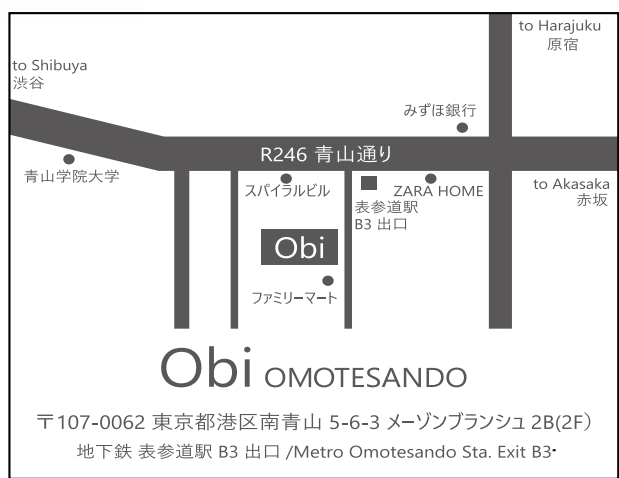

新作ファニチャー展示発表会のご案内

5.22(水)・23(木)・24(金) 11~19時
最終日24日のみ17時まで

於:メゾンブランシュII 2F
※洋菓子のフランセ表参道店があるビル
Obi OMOTESANDO

最寄駅からのアクセス
地下鉄表参道駅 B3出口より徒歩1分

MATSUO PLANTER COLLECTION 有限会社松尾貿易商会
〒350-1222 埼玉県日高市大谷沢667-2
TEL.042-984-0808
FAX.042-984-0818